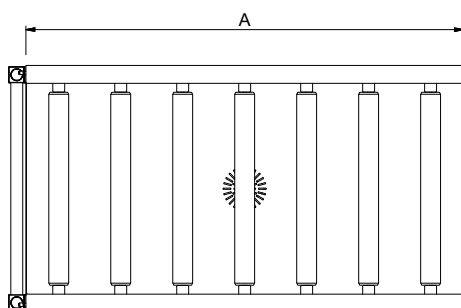

### Goedkeuring

Front aanzicht

Zij aanzicht

D = Afvoer

Boven aanzicht

#### Algemene gegevens

**Externe afmetingen, lengte** 1100 mm  
**Externe afmetingen, breedte** 620 mm  
**Externe afmetingen, hoogte** 910 mm  
**Gewicht, netto** 17 kg  
**Hoogte verstelling** 50/50 mm  
**Lekbak materiaal** Roestvrijstaal 1.4301 (AISI304)  
**Type rollers** Lang