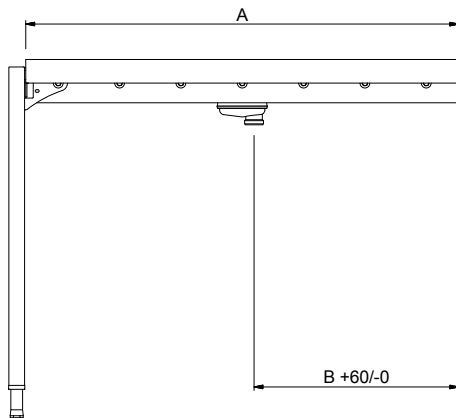

Front aanzicht