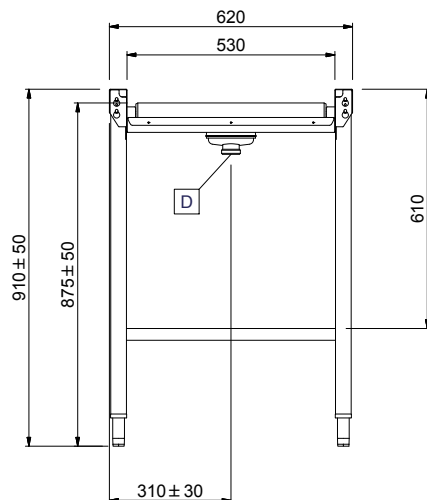

### Constructie

- Rollenbanen kunnen optioneel voorzien worden van een eindplaat, een eindschakelaar, korven geleiderrekken, een bodemschap of een bodemrooster.
- De roestvrijstalen stelpoten zijn +50/-50 mm in hoogte verstelbaar, voor de juiste hoogte instelling ten opzichte van de afwasmachine.
- Gelaste solide flensen voor een sterke verbinding van de units.
- Standaard geleverd met één pootstel.
- Het extra leverbare zelfdragende bodemschap maakt een draagframe overbodig.
- De lebak is van 1,2 mm dik roestvrijstaal AISI304.
- Poten van 40x40 mm roestvrijstaal AISI304.
- De schuin aflopende bodem van de tafel maakt een snelle waterafvoer mogelijk.
- Alle oppervlakken zijn glad en gepolijst uitgevoerd.
- De kunststof rollen zijn eenvoudig te verwijderen voor schoonmaken.

### Goedkeuring

Front aanzicht

Zij aanzicht

D = Afvoer

Boven aanzicht

#### Algemene gegevens

**Externe afmetingen, lengte** 1100 mm  
**Externe afmetingen, breedte** 620 mm  
**Externe afmetingen, hoogte** 910 mm  
**Gewicht, netto** 17 kg  
**Hoogte verstelling** 50/50 mm  
**Lekbak materiaal** Roestvrijstaal 1.4301 (AISI304)  
**Type rollers** Lang